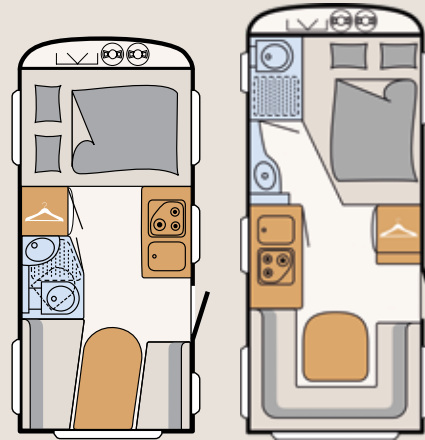

Technische gegevens

415 QL

475 FR

	415 QL	475 FR
Breedte	220 cm	230 cm
Lengte opbouw / totaal	498 / 631 cm	558 / 680 cm
Hoogte / omloopmaat	261 / 902 cm	261 / 962 cm
Bedmaat voorzijde	200 × 135 cm	210 × 145 / 110 cm
Bedmaat achterzijde	200 × 130 / 100 cm	210 × 130 / 150 cm
Aantal slaappleatsen	3 / 4	4
Gewicht incl. Spring Edition pakket*	1.080 kg	1.110 kg
Laadvermogen	280 kg	390 kg
Technisch toegestaan totaalgewicht	1.360 kg	1.500 kg
Koelkast / waarvan vriesvak	86 / 9l	86 / 9l
Inhoud verswatertank / vuilwatertank	44 / 23 l	44 / 23 l

Technische wijzigingen en vergissingen voorbehouden.

Afbeeldingen in deze brochure tonen deels optionele uitrusting tegen een meerprijs of decoratieartikelen, die niet tot de leveringsomvang behoren. Om druktechnische redenen zijn kleurafwijkingen mogelijk.

*De aanduidingen met betrekking tot de leveringsomvang, het uiterlijk, de prestatie, de maten en gewichten van het voertuig zijn gebaseerd op de kennis en Europese typegoedkeuring op het moment van het ter perse gaan van deze prijslijst. Tot het moment van aanschaf of de uitlevering kunnen deze wijzigen. Alle opgegeven gewichten zijn ca. waarden. Afwijkingen in het kader van de fabriekstolerantie (+/- 5 % max.) zijn mogelijk en toegestaan. Technische wijzigingen in constructie en uitrusting evenals fouten hierin of in de prijzen zijn voorbehouden.