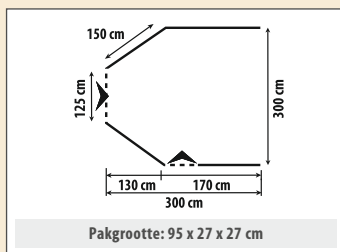

Berger

Reisvoortent Garda

Caravan deeltent, ideaal voor korte trips. Gemakkelijk op te zetten door in de buisrail te trekken. Lengte keder: ca. 280 cm. Alle ramen kunnen ondoorzichtig gesloten worden. Regen-beschermde ingang.

Materiaal: 100 % Polyester (300D Oxford, 190T), Polyurethaan gecoat.

Stokken: glasvezel Ø 12,7 / 6,9 mm en staal 19 mm.

Leveringsomvang: tentdoek, stokken, scheerlijnen (100 % polyester), draagtas: 100 % polyester (600D).

Nr. 262910