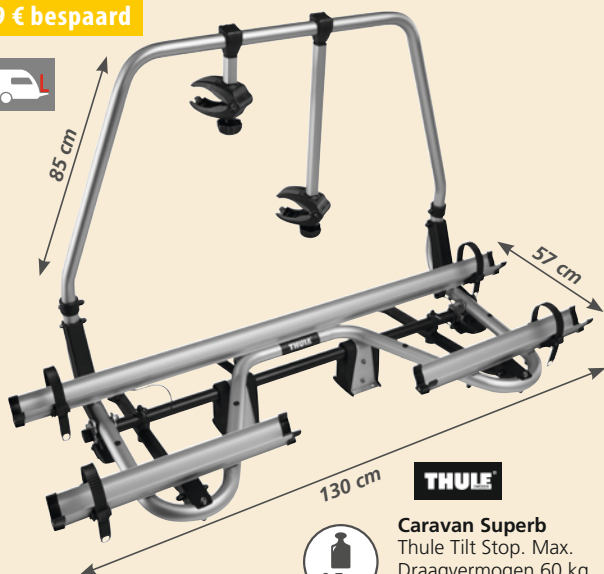

IDEALE METGEZEL voor de volgende kampeervakantie!

voorheen 334,-

235,-

99 € bespaard

- Montage op het A-frame
- volledig kantelbaar met wielen
- eenvoudige laadbaar
- afsluitbaar

e Bike

THULE
Caravan Superb
Thule Tilt Stop. Max. Draagvermogen 60 kg.
Nr. 228810