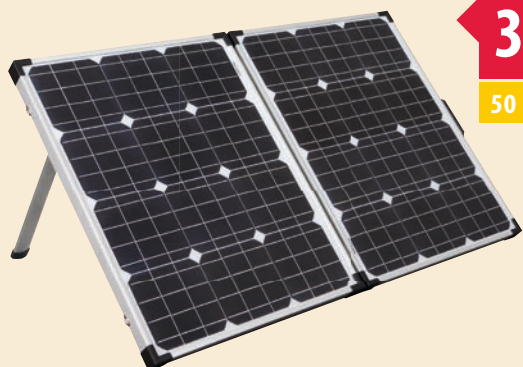

• incl. transporttas