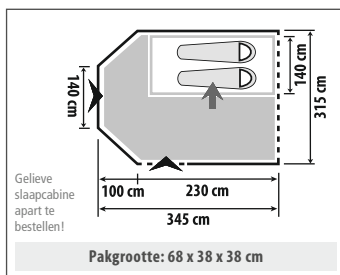

LUIFELS – maximale flexibiliteit

Meer Info
ONLINE
fritz-berger.de

voorheen ~~499,-~~

444,-

55 € bespaard

- snel opgeblazen
- Vooringang als
- luifel te gebruiken
- stevig ingenaaide tentvloer

Opblaasbaar!
Incl. luchtpomp

Berger

Buissluifel Touring-L

Opblaasbaar, vrijstaand, stabiel.

Materiaal: 100 % polyester, polyurethaan gecoat.

Stokken: 5 luchtslangen Ø 10 cm, 2 luchtslangen Ø 8 cm, 2 stalen luchtsluisstangen Ø 16 mm, 1 stalen slotstok Ø 16 mm

Leveringsomvang: tentdoek, stokken, luchtpomp, scheerlijnen en pakzak (100 % polyester). **Nr. 328200**

BESTEL NU!

Slaapcabine Touring

Materiaal: 100 % polyester, ademend actief. Gewicht: ca. 1,5 kg. Afmetingen (LxBxH): 210 x 140 x 195 cm.

Nr. 327620 **59,99**

voorheen ~~299,-~~

249,-

50 € bespaard

lichtgewicht
glasvezel frame

Berger

Reisvoortent Garda

Caravan deeltent, ideaal voor korte trips. Gemakkelijk op te zetten door in de buisrail te trekken. Lengte keder: ca. 280 cm. Alle ramen kunnen ondoorzichtig gesloten worden. Regen-beschermde ingang.

Materiaal: 100 % Polyester (300D Oxford, 190T), Polyurethaan gecoat.

Stokken: glasvezel Ø 12,7 / 6,9 mm en staal 19 mm.

Leveringsomvang: tentdoek, stokken, scheerlijnen (100 % polyester), draagtas: 100 % polyester (600D).

Nr. 262910

Tenttapijt

Ook ideaal voor terrassen, balkons, enz. Materiaal: tapijt: 100% polypropyleen, draagtas: 100% polyester, kijkvenster: 100% polychloride.

- zon- en waterbestendig
- slijtvast, gemakkelijk op te vouwen en gemakkelijk schoon te maken

EXCLUSIEF BIJ BERGER

Maat (cm)	Nr.	per m²	voorheen	Prijs
300 x 300	488610	3,33	39,99	29,99
300 x 400	488620	3,33	49,99	39,99
300 x 500	488630	3,33	59,99	49,99
300 x 600	488640	3,33	69,99	59,99

voorheen vanaf ~~39,99~~

vanaf 29,99

tot 25 % besparing