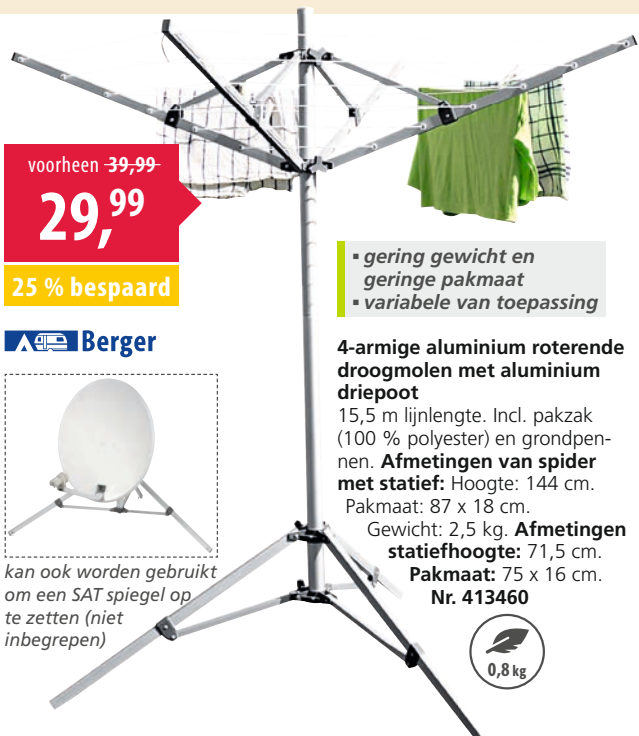

incl. windscherm

voorheen 69,99

59,99

14 % bespaard

in hoogte verstelbare onderstel

Berger

Keukenbox 4 compartimenten

Stevige keukenbox met aluminium rolblad en 4 stevige legplanken.

Afmetingen open (BxHxD):

96 x 108/83 x 52 cm. Pakmaat:

97 x 42 x 13 cm. Bekleding: 100 % polyester.

Nr. 730140

voorheen 79,99

69,99

12 % bespaard

belastbaar tot 30 kg

Berger

Aluminium roltafel

Praktische tafel met oprolbaar tafelblad. Incl. opbergnet en transportzak (100 % polyester).

115 x 78,5 x 72 cm. Pakmaat:

112 x 16 x 12 cm. Nr. 714360

IDEALE METGEZEL voor de volgende kampeervakantie!

voorheen 334,-

235,-

99 € bespaard

- Montage op het A-frame
- volledig kantelbaar met wielen
- eenvoudige laadbaar
- afsluitbaar

e Bike

THULE
Caravan Superb
Thule Tilt Stop. Max. Draagvermogen 60 kg.
Nr. 228810

voorheen 39,99

29,99

25 % bespaard

- gering gewicht en geringe pakmaat
- variabele van toepassing

Berger

4-armige aluminium roterende droogmolen met aluminium driepoot

15,5 m lijnlengte. Incl. pakzak (100 % polyester) en grondpenen.

Afmetingen van spider met statief: Hoogte: 144 cm.

Pakmaat: 87 x 18 cm.

Gewicht: 2,5 kg. **Afmetingen statieffoogte:** 71,5 cm.

Pakmaat: 75 x 16 cm.

Nr. 413460

kan ook worden gebruikt om een SAT spiegel op te zetten (niet inbegrepen)

Perfekte metgezell!

blauw

voorheen 99,99

89,99

10 % bespaard

belastbaar tot 100 kg

Berger

Bolderwagen

Zeer robuust en weerbestendig.

Afmetingen open (LxBxH): 94 x 49 x 59 cm. Verpakkingsmaat:

40 x 20 x 80 cm. Materiaal bekleding: 100 % polyester. Volume

ca. 129 l. Incl. beschermhoes (100 % polyester).

blauw

groen/grijs

Nr. 815490

Nr. 822080

groen/grijs