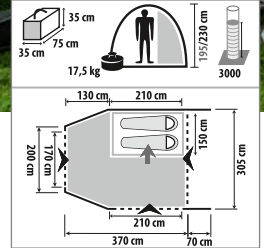

## Busvoertent Liberta-L

Voor voertuigen met een goothoogte van 170 - 210 cm. Materiaal: 100% polyester, polyurethaan gecoat, naden met tape geseald. Basis: 100% polyethyleen. 2 luchtslangen Ø 10 cm, 1 luchtslang Ø 8 cm,

2 stalen stokken Ø 16 mm, 1 stalen sluisstok Ø 16 mm. Leveringsomvang: tenthuid, luchtpomp, palen, scheerlijnen en pakzak (100% polyester).

Nr. 328990

incl. luchtpomp

Plattegrond

- 1,2 l
- Inklapbaar

voorheen ~~27,99-~~

## Inklapbare Waterketel 1,2 l

Afmetingen (Øxh): 22 x 20 cm. Opgevouwen hoogte: 6 cm. Materiaal: silicone, roestvrij staal, polyamide.

Nr. 489310

incl. luchtpomp

**Berger**