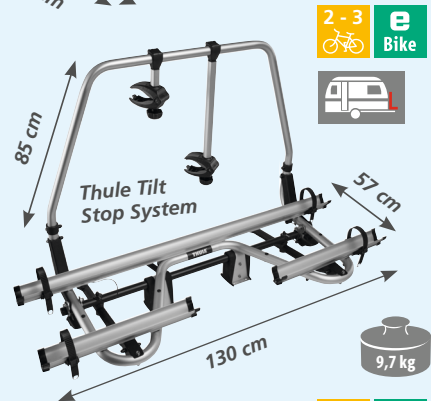

Volume 47, 80 of 130 l

voorheen vanaf ~~69,99~~
vanaf **48,⁷³**

Enders

Aluminium boxen

- Levensmiddelenrecht
- dicht tegen stof en waterstralen
- schuimrubberafdichting in het deksel
- stapelbegrenzing in het deksel
- Cilinderslot monteerbaar (niet in de leveringsinhoud inbegrepen)
- Materiaaldikte: 1 mm, aluminium

Productdetails en prijzen op www.fritz-berger.de of in uw filiaal

Voorheen ~~329,-~~
242,⁷²

Disselfietsdrager Caravan Superb

- uitbreidbaar naar 3 fietsen
- Belading per rail: 30 kg
- Max. draagvermogen 60 kg