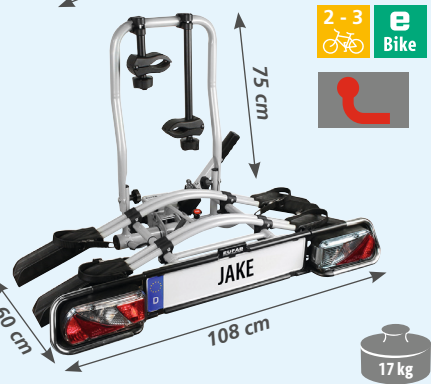

Volume 47, 80 of 130 l

voorheen vanaf ~~69,99~~
vanaf **48,⁷³**

Enders

Aluminium boxen

- Levensmiddelenrecht
- dicht tegen stof en waterstralen
- schuimrubberafdichting in het deksel
- stapelbegrenzing in het deksel
- Cilinderslot monteerbaar (niet in de leveringsinhoud inbegrepen)
- Materiaaldikte: 1 mm, aluminium

Productdetails en prijzen op www.fritz-berger.de of in uw filiaal

Voorheen ~~329,-~~
242,⁷²

Disselfietsdrager Caravan Superb

- uitbreidbaar naar 3 fietsen
- Belading per rail: 30 kg
- Max. draagvermogen 60 kg

Nr. 228810

Voorheen ~~334,95~~
287,⁵⁶

Velo Space XT

- past bij vrijwel alle aanhangerkoppelingstypes
- neerklaphendel biedt eenvoudige toegang tot de kofferruimte
- optioneel voor 3 fietsen
- max. draagvermogen 60 kg

- zorgt in voertuigen tot 7 meter lengte voor een prettig en aangenaam binnenklimaat
- Dakuitsnede: 400 x 400 mm
- voor dakdiktes van 25 - 60 mm
- Ingangsspanning: 230 V AC / 50 Hz
- Koelvermogen: 2200 W
- Verwarmingsvermogen: 1200 W
- Gewicht: 32 kg